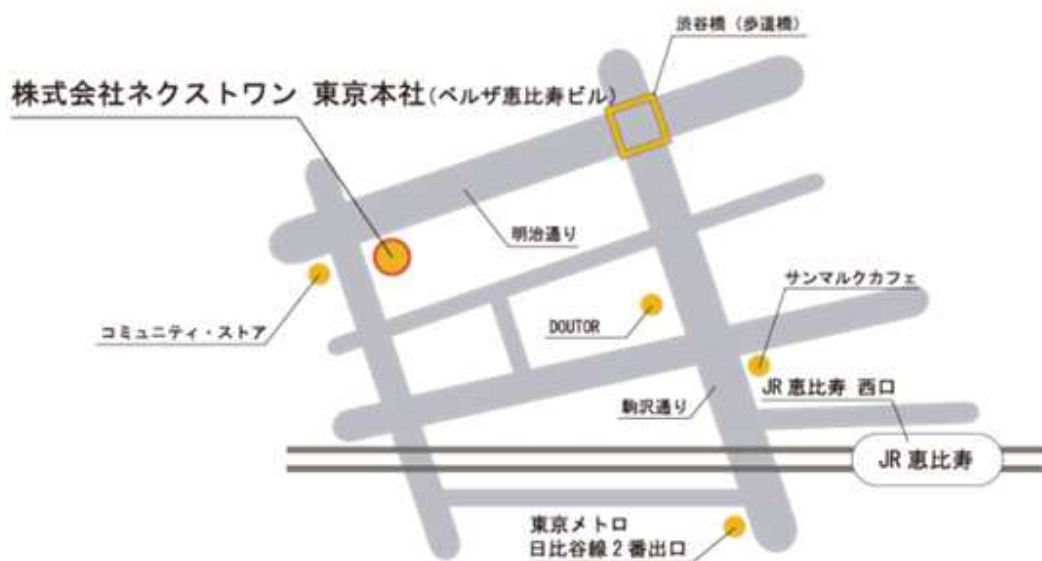

アクセスマップ Access Map

住所：東京都渋谷区東3-16-1 ベルザ恵比寿ビル
TEL：03-5485-3400

JR恵比寿駅 西口より 徒歩5分
東京メトロ 日比谷線2番出口より 徒歩5分
東急東横線 代官山駅より 徒歩7分

NEXT ONE
TO MAKE A PERSON FOSTER HUMAN